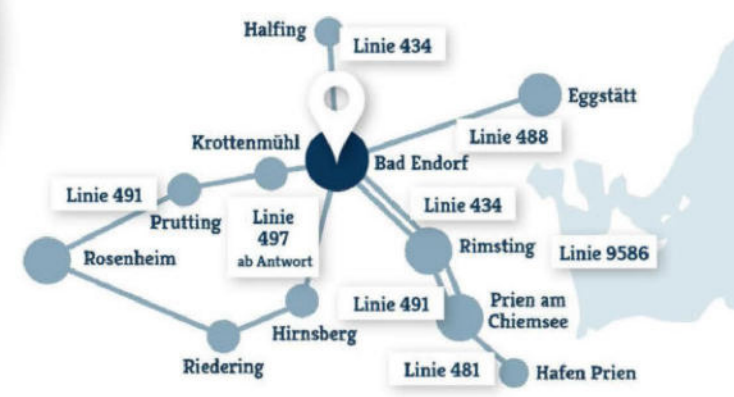

MVV Zonen 7-10

Rosi
wichtig gut unterwegs.

Auch mit dem Rosi Rufbus bequem unterwegs im Landkreis Rosenheim
Infos auf: www.rosi-mobil.de

Tourist Info Bad Endorf

Bahnhofplatz 2 | 83093 Bad Endorf | Telefon 08053-3008-50 | eMail info@bad-endorf.de

www.facebook.com/BadEndorf www.instagram.com/bad_endorf

Tourist Info Bad Endorf

Bahnhofplatz 2 | 83093 Bad Endorf | Telefon 08053-3008-50 | eMail info@bad-endorf.de

www.facebook.com/BadEndorf www.instagram.com/bad_endorf