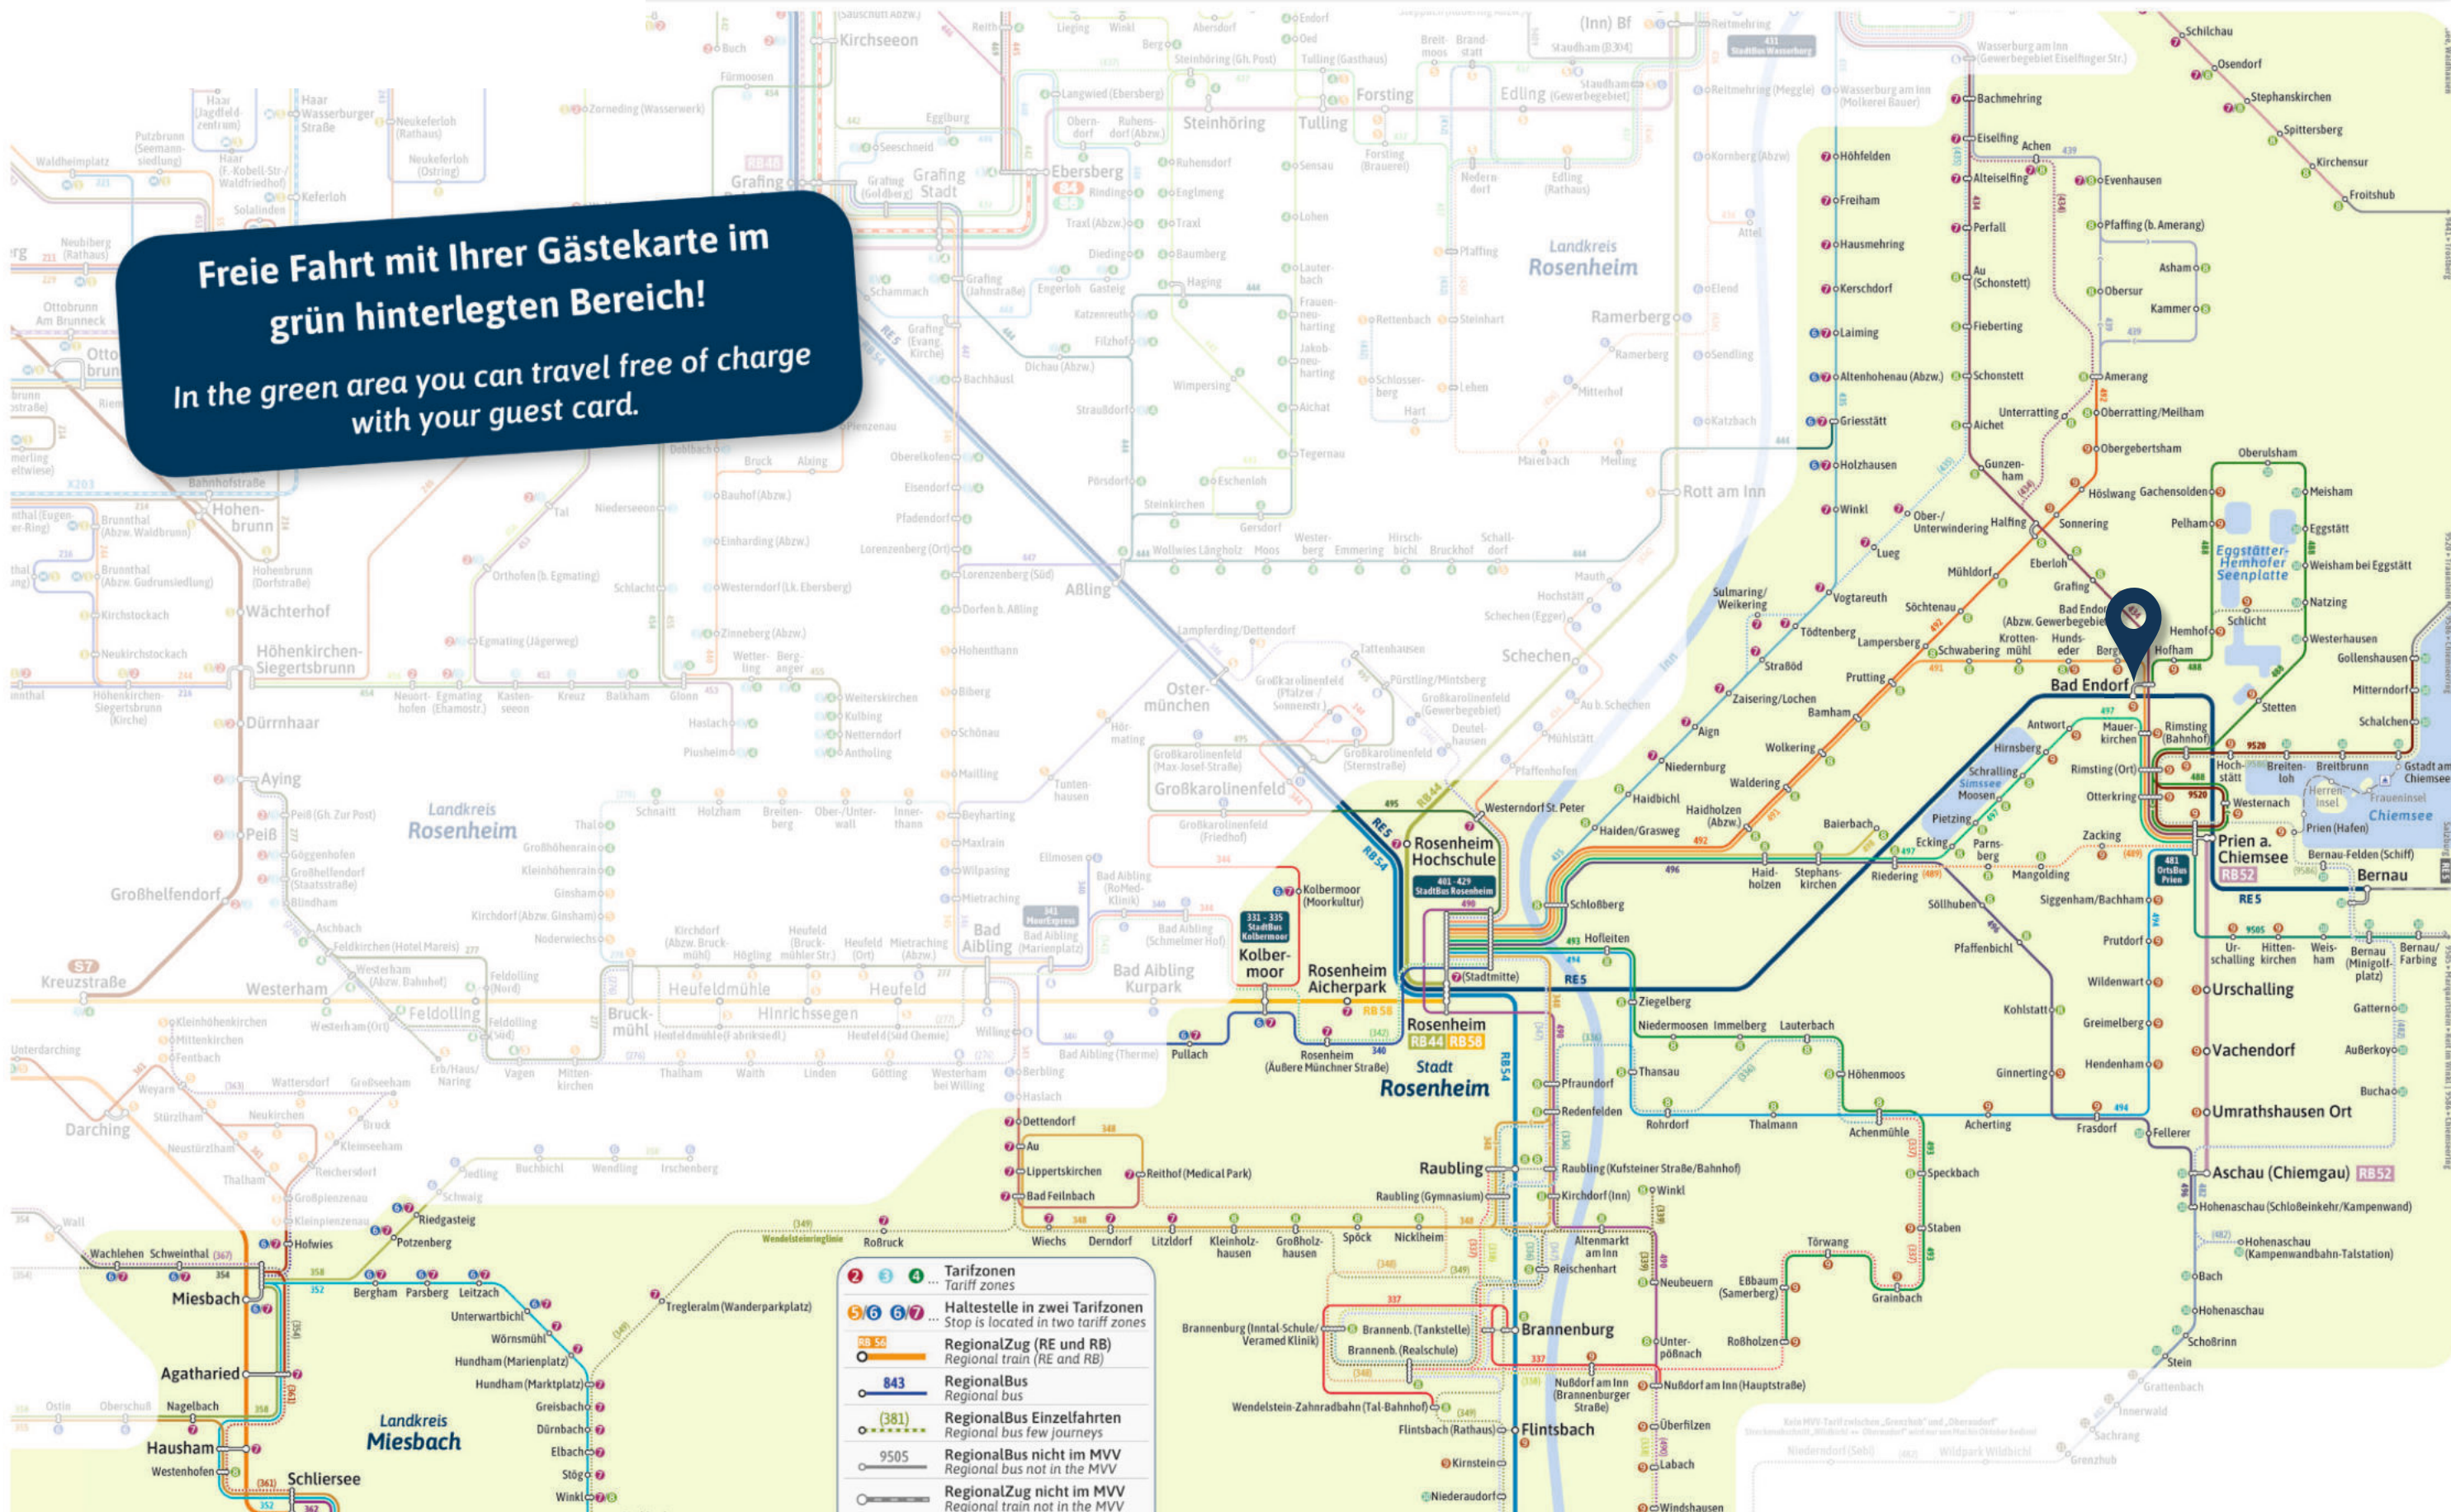

Aktuelle Infos zum Münchner VerkehrsVerbund MVV: www.mvv-muenchen.de

Nutzen Sie Bahn & Bus – kostenlos mit Ihrer Gästekarte!

Inhaber der Bad Endorfer Gästekarte können ab sofort durch die Anbindung Bad Endorfs an den **Münchner VerkehrsVerbund MVV** die regionalen Bahnlinien und Busse (MVV Zone 7-10) kostenlos nutzen. Hunde können ebenfalls kostenlos mitgeführt werden. Für die Fahrrad-Mitnahme ist zusätzlich eine MVV Fahrrad-Tageskarte zu lösen.

Bahnlinsen – kostenlos mit Ihrer Gästekarte	
Bad Endorf – Prien am Chiemsee – Bernau	
Bad Endorf – Prien am Chiemsee – Aschau	
Bad Endorf – Rosenheim – Brannenburg – Kiefersfelden	

Buslinien – kostenlos mit Ihrer Gästekarte	
Bad Endorf – Rimsting – Prien a. Ch., Bahnhof	Linie 434
Ortsverkehr Prien a. Ch.: Bahnhof – Hafen	Linie 481
Bad Endorf – Halfing (Moorlehrpfad) – Bachmering (Richtung Wasserburg)	Linie 434
Bad Endorf – Rimsting – Prien a. Ch., Bahnhof	Linie 491
Bad Endorf – Krottenmühl a. Simssee – Rosenheim (kein Stadtverkehr)	Linie 491
Bad Endorf – Eggstätt (Eggstätt-Hemhofer-Seenplatte)	Linie 488
Chiemseeringlinie – rund um den Chiemsee Von Pfingsten bis Oktober umrundet die Chiemseeringlinie täglich den Chiemsee auf direktem Weg. Der Radanhänger hat Platz für 16 Fahrräder und eBikes (Radmitnahme gegen einen geringen Aufpreis).	Linie 9586

Freie Fahrt mit Ihrer Gästekarte im grün hinterlegten Bereich!
 In the green area you can travel free of charge with your guest card.

2 3 4	Tarifzonen Tariff zones
5 6 7	Haltestelle in zwei Tarifzonen Stop is located in two tariff zones
RB 54	RegionalZug (RE und RB) Regional train (RE and RB)
843	RegionalBus Regional bus
(381)	RegionalBus Einzelfahrten Regional bus few journeys
9505	RegionalBus nicht im MVV Regional bus not in the MVV
	RegionalZug nicht im MVV Regional train not in the MVV